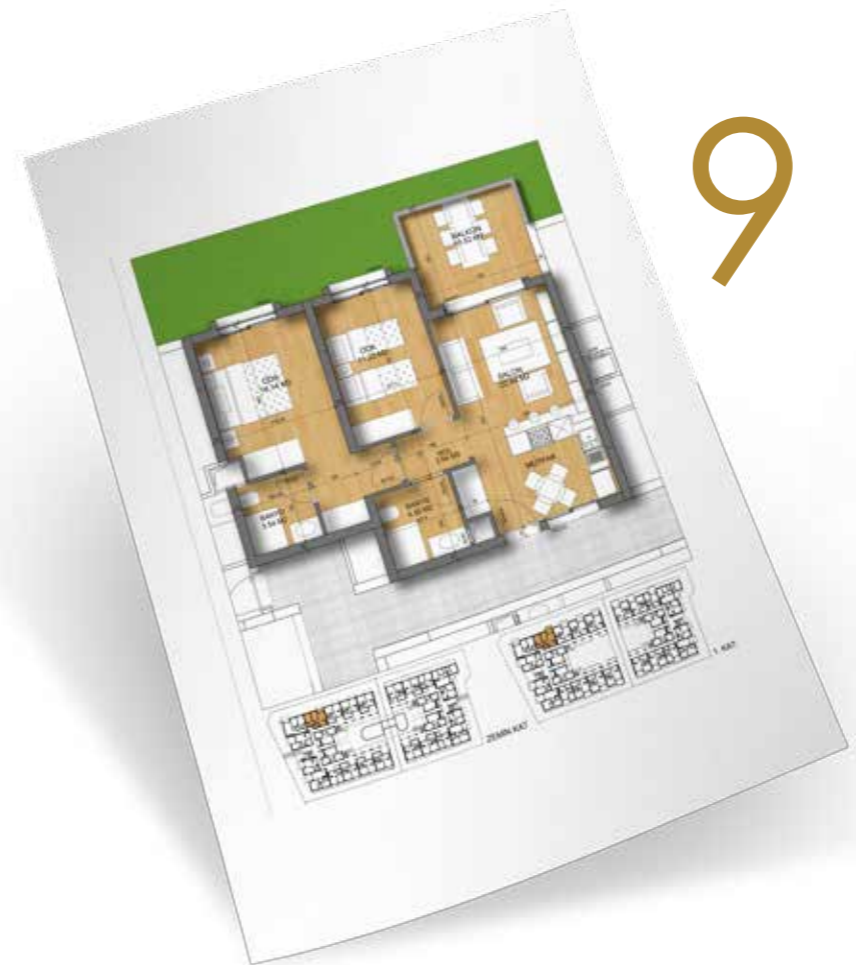

9

(2+1) - ÇİFT BANYO - 2 ADET

BRÜT : 80.76 M2
10 PARSEL : DAİRE 9,23