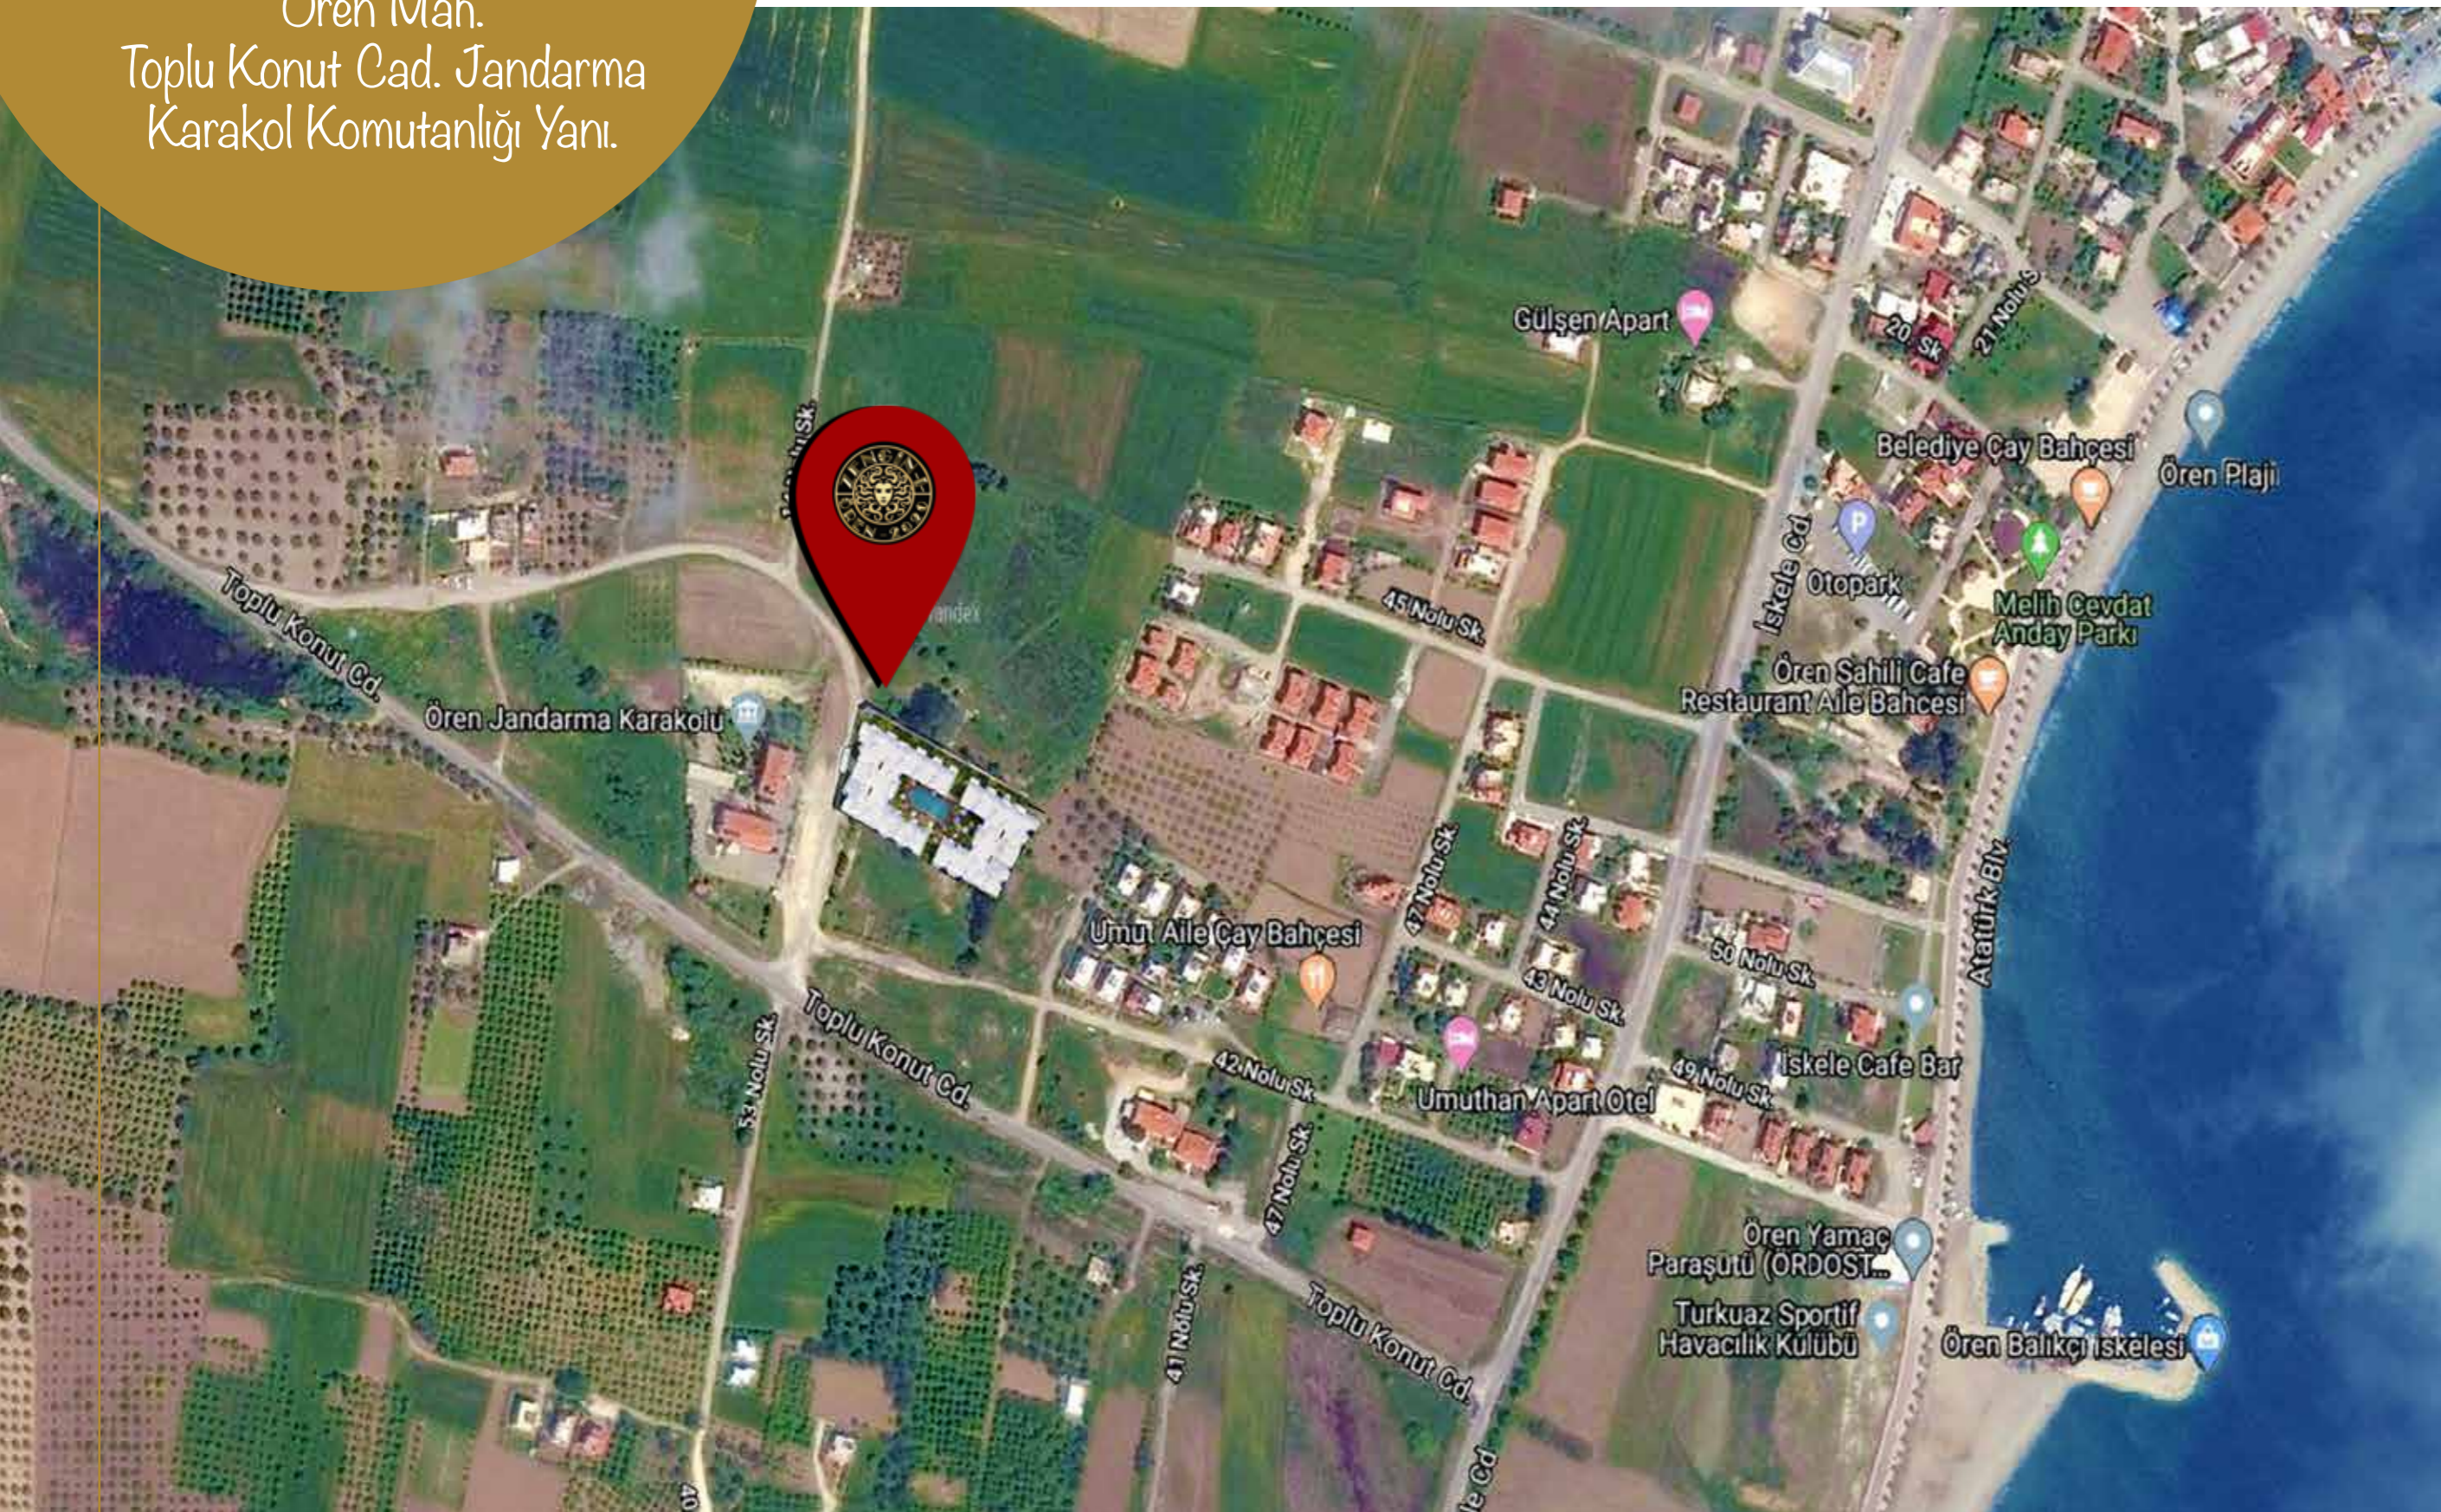

 (+1) - ÇİFT BANYO - 2ADET

BRÜT : 82.23 M2
10 PARSEL : DAİRE 5,19

Vaziyet Planı

Ören Mah.
Toplu Konut Cad. Jandarma
Karakol Komutanlığı Yanı.

- ▶ Milas Bodrum Havavalanı 56 km.
- ▶ Bodrum 69 km.
- ▶ Milas Otogar 48 km.
- ▶ Gökova Ören Marina,
- ▶ Akyaka 45 km.
- ▶ Alatepe yamaç paraşütü atlama noktası 13,8 km.
- ▶ Gökova Akbük Koyu 24 km.
- ▶ Çökertme 18 km.